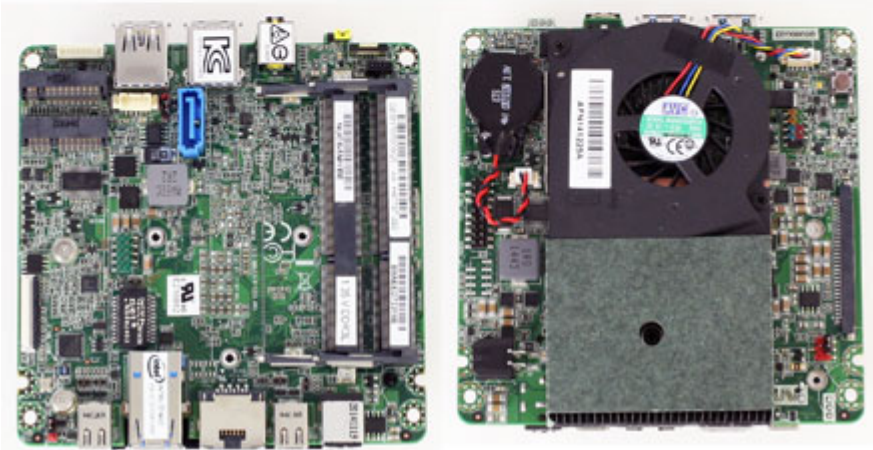

999.00 EUR  
incl. 19% VAT, plus [shipping](#)

Support:  [Specifications](#)

- CPU: Intel Core i5-5300U, 2x 2.30GHz, 3MB Cache, 15W TDP
- RAM: 2x DDR3 SO-DIMM, dual PC3L-12800S/DDR3L-1600, max. 16GB
- Storage : M.2 10Gb/s (SATA + PCIe), M.2 10Gb/s (PCIe)
- I/O external: 2x Mini DisplayPort 1.2, 4x USB 3.0, Gb LAN, Audio jack
- I/O internal: 2x USB 2.0, SATA 6Gb/s, serial, TPM (Header)
- Audio: 7.1
- Power: 1x DC-Stecker (19V/65W)
- Graphics: Intel HD Graphics 5500 (IGP)
- Misc: UCFF (4"x4"), All solid capacitors